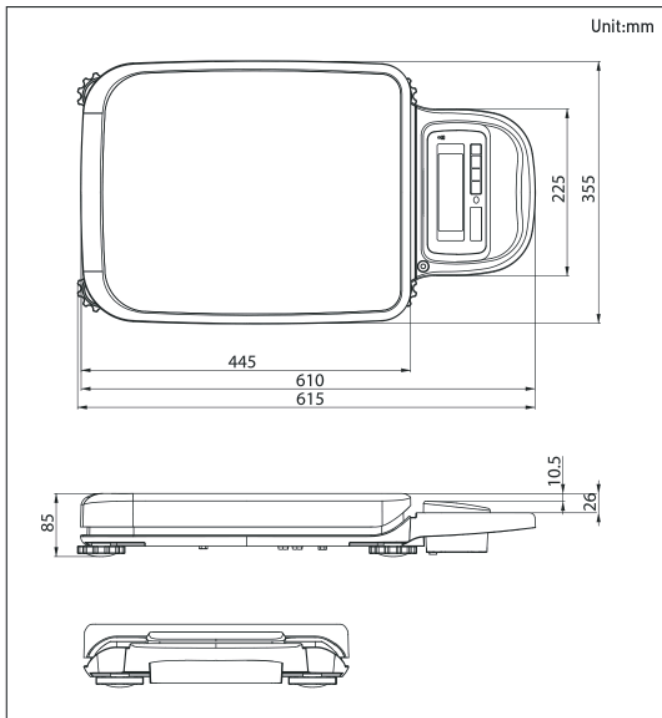

CAS PB

TASOVAAKA

- Suuri, irrotettava LCD-näyttö helpottaa työskentelyä
- Helppo siirtää paikasta toiseen
- Erityisesti torimyyntiin ja marjatilaille sopiva malli
- Varmennettu (OIML **M**)

CAS PB

Tasovaaka

Kestävä vaaka teollisuuskäyttöön

CAS PB on kevyt vaaka, jota on helppo liikuttaa paikasta toiseen. Vaaka on varustettu irrotettavalla ja käänneltävällä näytöllä. Malli on yhteensopiva kuitti- ja tarratulostimien kanssa sekä yhdistettävissä tietokoneeseen RS-232C-sarjaportilla.

Kannettava PB-vaaka on monikäyttöinen. Se soveltuu torimyyntiin, marja- ja hedelmätiloille, pakkaamoihin, elintarviketeollisuuteen ja sairaaloihin.

Mitat (mm)

OMINAISUUDET

- Helppo siirtää paikasta toiseen
- Irrotettava LCD-näyttö
- RS-232C -sarjaportti
- Valkoinen taustavalo
- Automaattinen virrankatkaisu
- Automaattinen nollapainon seuranta
- Ladattava akku

	CAS PB			
Max kapasiteetti [kg]	30	60	150	200
Porras	5 10	10 20	20 50	50 100
Ulkoinen tarkkuus	1/2,000 ~ 1/3,000			
Näytön koko	6 numeroa			
Näytön tyyppi	LCD			
Käyttölämpötila	-10°C ~ 40°C			
Virtalähde	Akku, AC adapteri			
Akun kesto	Alkaliparisto: 300h/140h Ladattava: 60h/25h			
Tason koko (mm)	355(L) x 443(S)			
Mitat (mm)	355(L) x 611(S) x 55(K)			
Paino [kg]	6,2			
Hyväksyntä	CE, OIML			