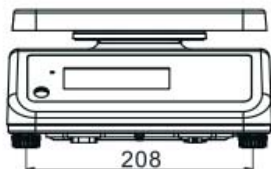

Mitat (mm)

Kestävä vaaka teollisuuskäyttöön

Scaleshousen pöytävaaka sopii hyvin mm. teollisuuskäyttöön sekä tiloihin, joissa vaaka on alttiina kosteudelle tai pölylle. Vaaka on vedenpitävä ja helposti puhdistettavissa, joten se sopii hyvin myös olosuhteisiin, joissa vaaditaan korkeaa hygieniatasoa. Isokokoiset näppäimet ja suuri näyttö tekevät vaakan käytöstä helppoa ja pöytävaakaa voi käyttää joko akuilla tai verkkovirtaan kytkettynä.

TEKNISET TIEDOT

- 25 mm numerokoko, LCD-näyttö, LED-taustavalaisu
- Punnitustaso 230 x 190 mm, kotelo ja punnitustaso ruostumatonta terästä
- 3 näppäintä mekaanisilla kytkimillä
- Nopea asettumisaika $\leq 1/10$ sekuntia
- Käyttölämpötila -10 C - +40 C
- AC-adapteri (12V/500mA), ladattava akku (6V/3,2Ah)
- Nettopaino 4.2 kg
- OIML-hyväksyntä (DELTA; Hyväksyntänumero DK0199.487)
- Akun yhtäjaksoinen käyttöaika 70 tuntia (ilman taustavaloa)
- Suojaluokka IP65, vedenpitävä
- Käsien avattava paineentasausventtiili

LISÄVARUSTEET

- Ensivakaus

Malli	Punnituskyky (kaksialue)	Askeljako	Porras	Hyväksyntä
SB-6MR	3/6 kg	1g/2g	2 x 3000e	CE, OIML
SB-15MR	6/15 kg	2g/5g	2 x 3000e	CE, OIML