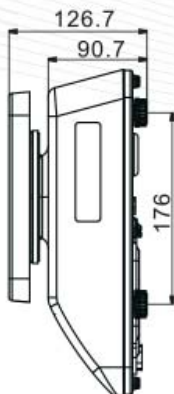

Mitat (mm)

Kestävä vaaka teollisuuskäyttöön

Scaleshousen pöytävaaka sopii hyvin mm. teollisuuskäyttöön sekä tiloihin, joissa vaaka on alttiina kosteudelle tai pölylle. Vaaka on vedenpitävä ja helposti puhdistettavissa, joten se sopii hyvin myös olosuhteisiin, joissa vaaditaan korkeaa hygieniatasoa. Isokokoiset näppäimet ja suuri näyttö tekevät vaakan käytöstä helppoa ja pöytävaakaa voi käyttää joko akuilla tai verkkovirtaan kytkettynä.

TEKNISET TIEDOT

- 25 mm numerokoko, LCD-näyttö, LED-taustavalaisu
- Punnitustaso 230 x 190 mm, kotelo ja punnitustaso ruostumatonta terästä
- 3 näppäintä mekaanisilla kytkimillä
- Nopea asettumisaika $\leq 1/10$ sekuntia
- Käyttölämpötila -10 C - +40 C
- AC-adapteri (12V/500mA), ladattava akku (6V/3,2Ah)
- Nettopaino 4.2 kg
- OIML-hyväksyntä (DELTA; Hyväksyntänumero DK0199.487)
- Akun yhtäjaksoinen käyttöaika 70 tuntia (ilman taustavaloa)
- Suojaluokka IP65, vedenpitävä
- Käsien avattava paineentasausventtiili

LISÄVARUSTEET

- Ensivakaus

Malli	Punnituskyky (kaksialue)	Askeljako	Porras	Hyväksyntä
SB-6MR	3/6 kg	1g/2g	2 x 3000e	CE, OIML
SB-15MR	6/15 kg	2g/5g	2 x 3000e	CE, OIML