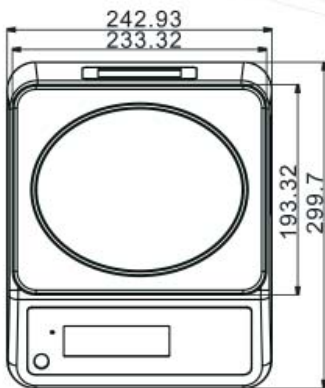

### Mitat (mm)

### TEKNISET TIEDOT

- 25 mm numerokoko, LCD-näyttö, LED-taustavalaisu
- Punnitustaso 230 x 190 mm, kotelo ja punnitustaso ruostumatonta terästä
- 3 näppäintä mekaanisilla kytkimillä
- Nopea asettumisaika  $\leq 1/10$  sekuntia
- Käyttölämpötila -10 C - +40 C
- AC-adapteri (12V/500mA), ladattava akku (6V/3,2Ah)
- Nettopaino 4.2 kg
- OIML-hyväksyntä (DELTA; Hyväksyntänumero DK0199.487)
- Akun yhtäjaksoinen käyttöaika 70 tuntia (ilman taustavaloa)
- Suojaluokka IP65, vedenpitävä
- Käsien avattava paineentasausventtiili